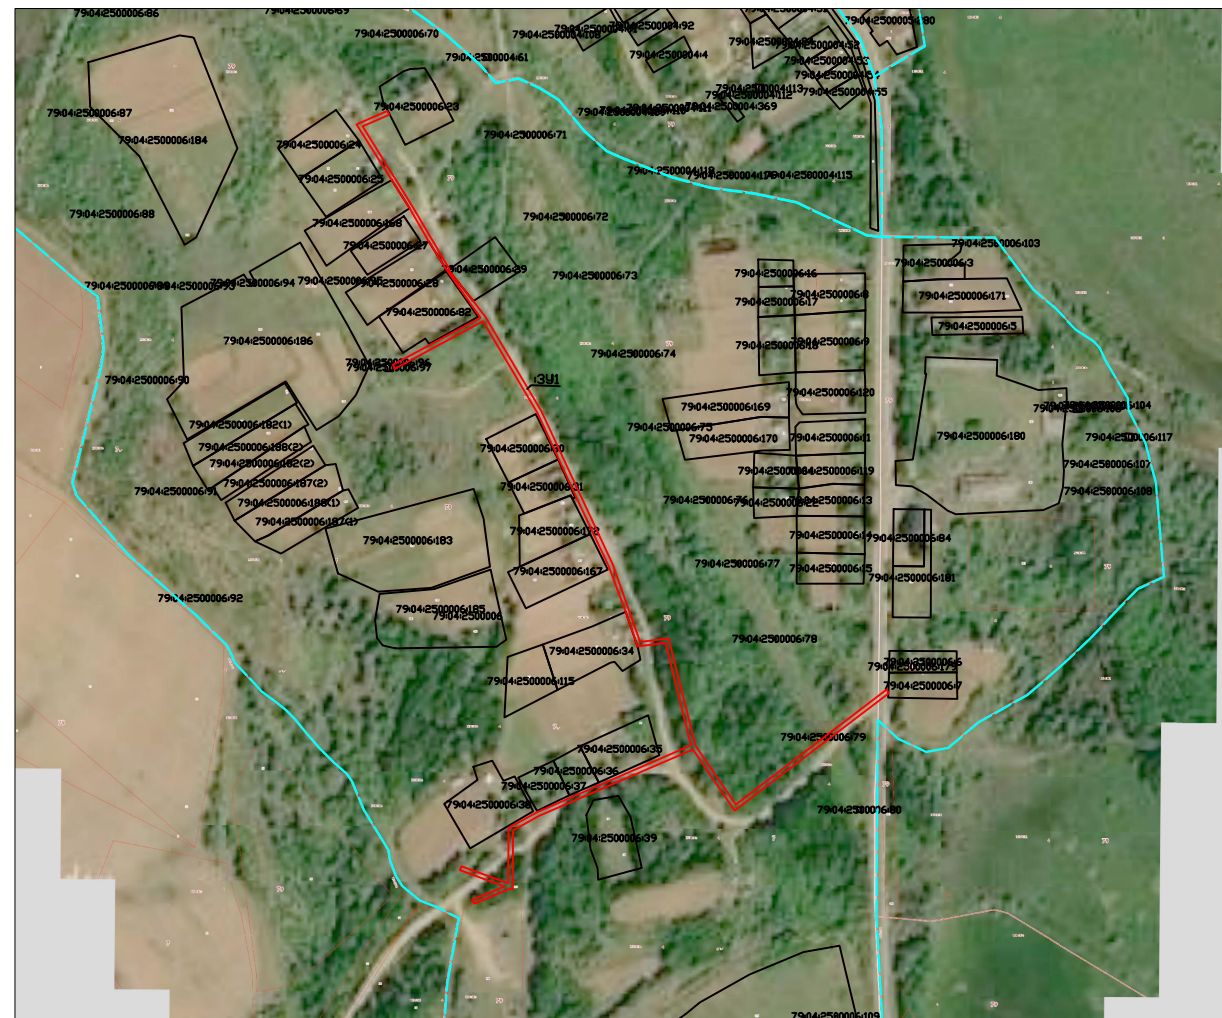

Схема границ земельного участка на кадастровом плане территории для размещения объекта:

ВКЛ-0,4 кВ от КТПН-229

Местоположение: ЕАО, Биробиджанский район, с. Дубовое

От \_\_\_\_\_ № \_\_\_\_\_

Каталог координат земельного участка 79:04:2500006:3У1

Обозначение характерных точек границ	Координаты	
	X, м	Y, м
1	5345457,37	5255360,72
2	5345501,34	5255442,60
3	5345415,94	5255493,28
4	5345341,41	5255527,71
5	5345274,42	5255559,07
6	5345232,30	5255574,65
7	5345200,26	5255585,69
8	5345203,49	5255611,40
9	5345108,76	5255635,18
10	5345046,84	5255492,49
11	5345032,50	5255466,30
12	5344981,13	5255466,09
13	5344996,88	5255422,71
14	5344993,12	5255421,34
15	5344978,16	5255462,55
16	5344965,85	5255432,79
17	5344962,15	5255434,32
18	5344976,14	5255468,12
19	5344975,43	5255470,06
20	5345030,13	5255470,29
21	5345043,24	5255494,25
22	5345105,11	5255636,81
23	5345048,30	5255675,54
24	5345156,78	5255817,85

Масштаб 1:7000

Система координат МСК-63, зона 5

Площадь земельного участка  
79:04:2500006:3У1 - 5254,67 кв м

Коридор прохождения линейного объекта  
проходит в кадастровых кварталах:  
79:04:2500006

Условные обозначения

- граница вновь образованного земельного участка
- граница существующего земельного участка (по данным ЕГРН)
- 79:04:2500006:6 — кадастровый номер земельного участка (по данным ЕГРН)
- 79:04:2500006 — кадастровый номер квартала